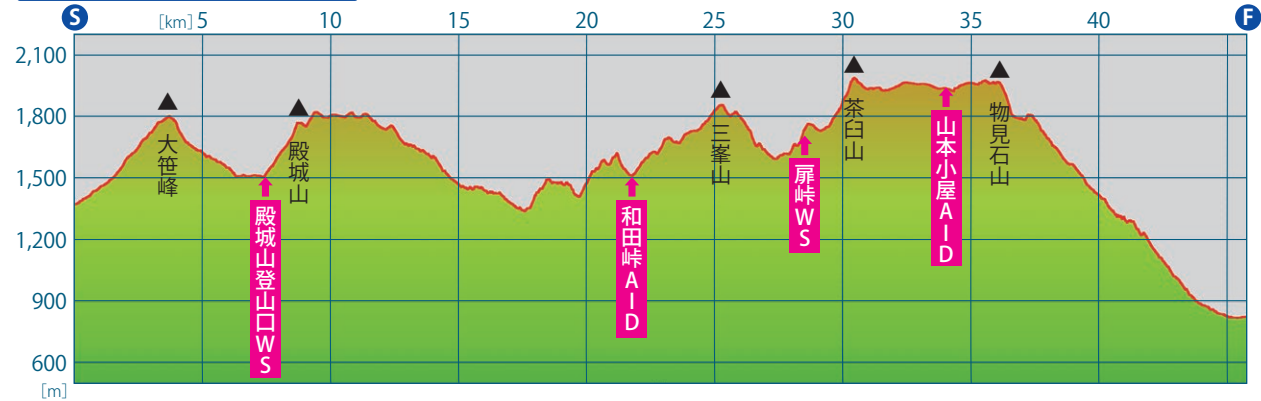

ロング (85km) / 約+4200m

ミドル (50km) / 約+2520m

ショート (15km) / 約+1016m