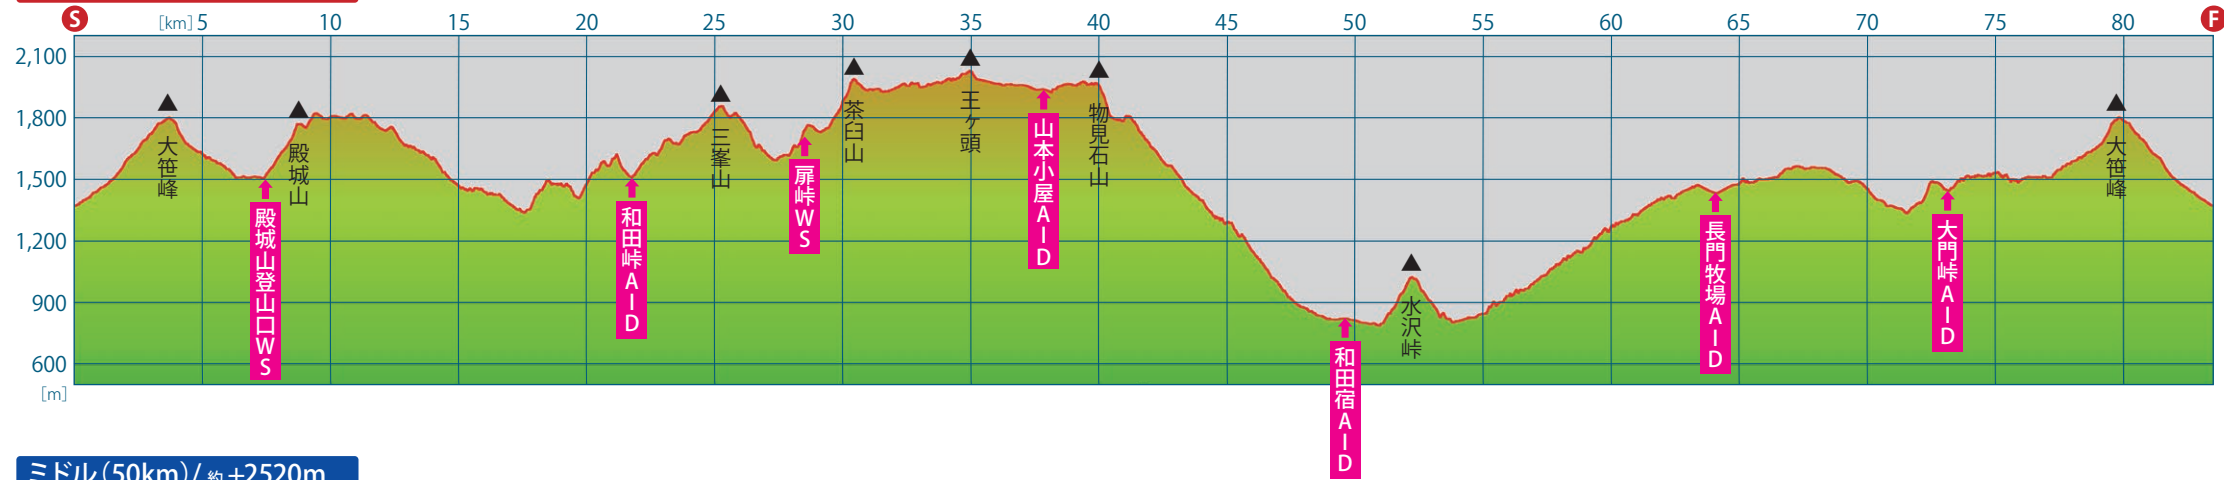

ロング (85km) / 約+4200m

ミドル (50km) / 約+2520m

ショート (15km) / 約+1016m